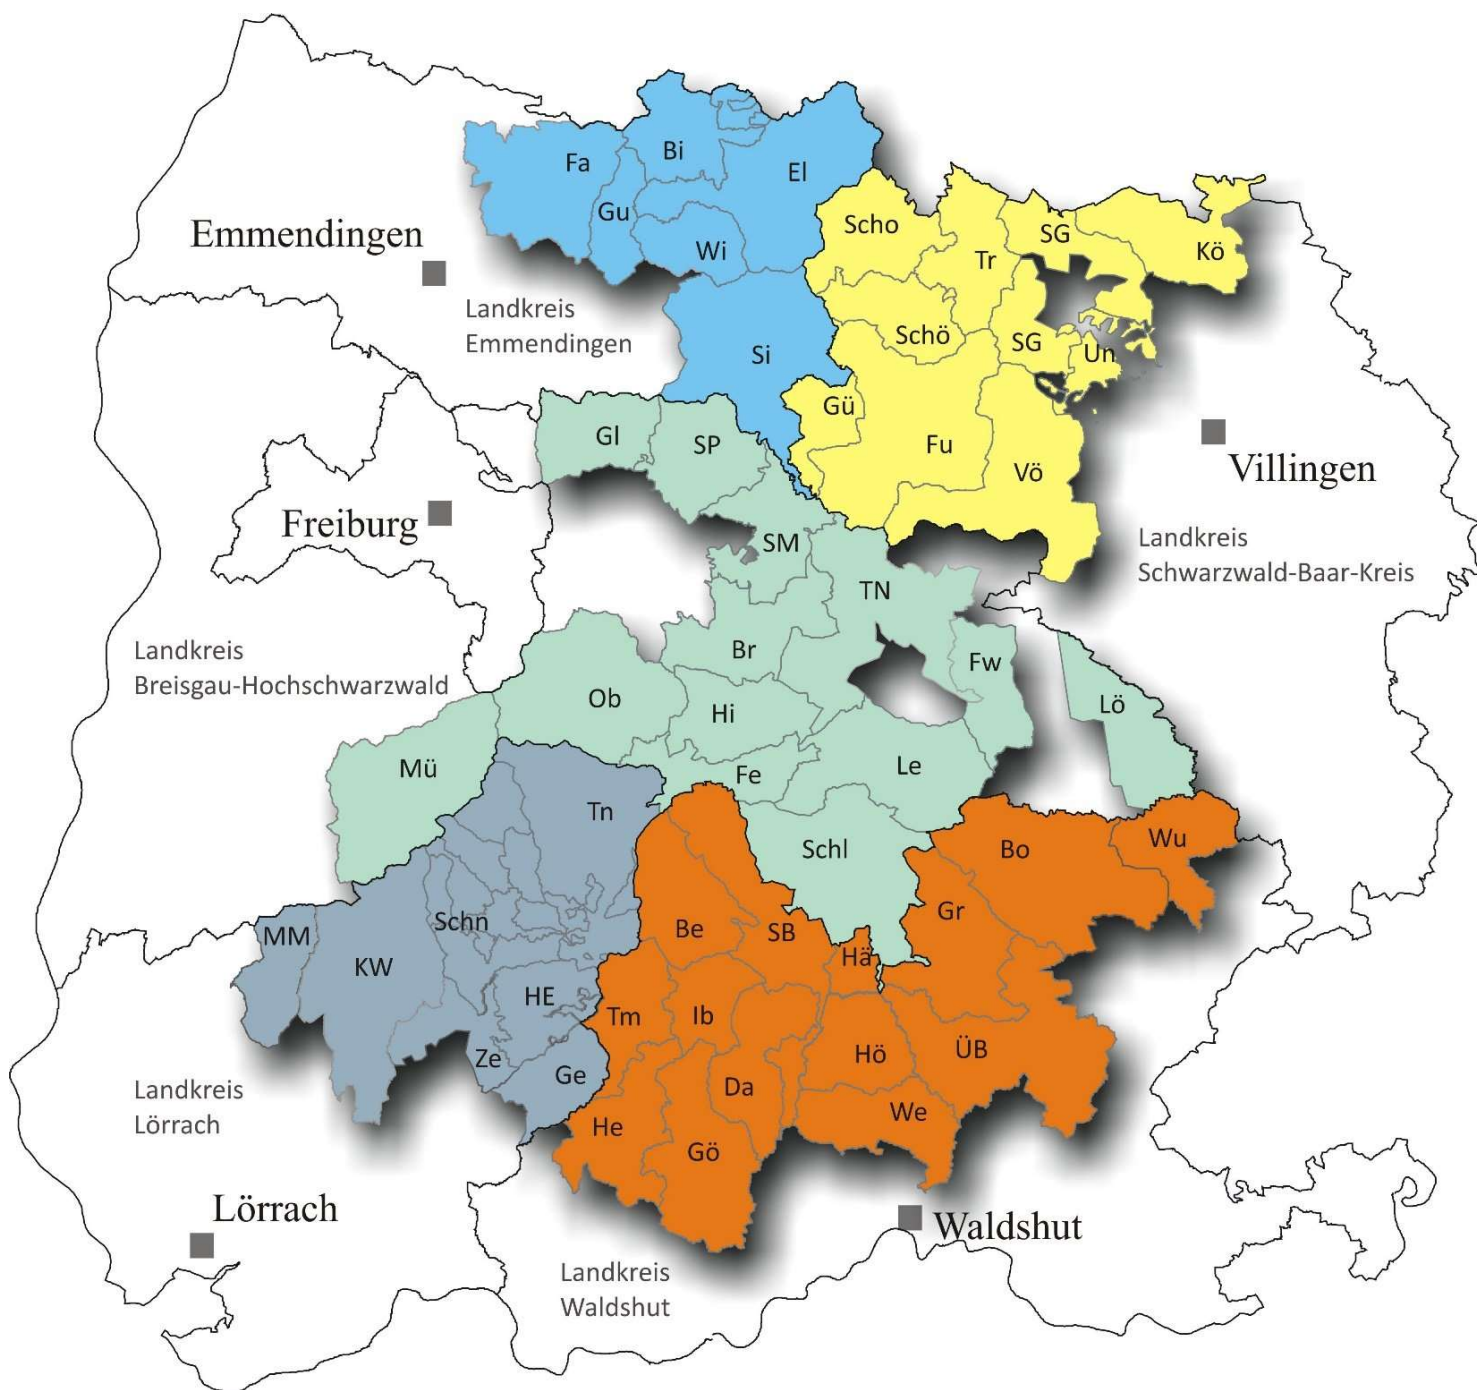

LEADER Südschwarzwald:
Gebietskulisse 2023 - 2027

LEADER Gebietskulisse 2023 - 2027

Gemeinde	Lkr	Kürzel in Karte	Einwohner per 31.12.19	Fläche ha	Ew/km ²	Anzahl/ Landkreis
Biederbach	EM	Bi	1.768	3.136	56	
Elzach	EM	EI	7.274	7.528	97	
Freiamt	EM	Fa	4.194	5.290	79	
Gutach /Breisgau nur OT Siegelau*	EM	Gu	640	1.726	37	
Simonswald	EM	Si	3.030	7.431	41	
Winden im Elztal	EM	Wi	2.886	2.196	131	
<i>Landkreis Emmendingen</i>			19.792	27.307	74	6
Breitnau	FR	Br	1.751	3.990	44	
Feldberg	FR	Fe	1.862	2.497	75	
Friedenweiler	FR	Fw	2.007	2.706	74	
Glottertal	FR	Gl	3.167	3.075	103	
Hinterzarten	FR	Hi	2.631	3.337	79	
Lenzkirch	FR	Le	5.064	5.790	87	
Löffingen (nur Bachheim, Dittishausen, Unadingen)*	FR	Lö	2.255	3.386	67	
Münstertal	FR	Mü	5.072	6.774	75	
Oberried	FR	Ob	2.892	6.632	44	
Sankt Märgen	FR	SM	1.863	3.322	56	
Sankt Peter	FR	SP	2.626	3.593	73	
Schluchsee	FR	Schl	2.508	6.944	36	
Titisee-Neustadt ohne Neustadt*	FR	TN	3.031	7.092	43	
<i>Landkreis Breisgau-Hochschwarzwald</i>			36.729	59.138	66	13
Aitern	LÖ	-	532	921	58	
Böllen	LÖ	-	97	567	17	
Fröhnd	LÖ	-	472	1.620	29	
Gersbach (Schopfheim)*	LÖ	Ge	666	2.009	33	
Häg-Ehrsberg	LÖ	HE	838	2.504	33	
Kleines Wiesental	LÖ	KW	2.871	7.784	37	
Malsburg-Marzell	LÖ	MM	1.471	2.492	59	
Schönau	LÖ	Schn	2.415	1.470	164	
Schönenberg	LÖ	-	346	743	47	
Todtnau	LÖ	Tn	4.849	6.960	70	
Tunau	LÖ	-	185	405	46	
Utzenfeld	LÖ	-	618	740	84	
Wembach	LÖ	-	334	180	186	
Wieden	LÖ	-	533	1.225	44	
Zell ohne Kernstadt*	LÖ	Ze	2.226	2.672	83	
<i>Landkreis Lörrach</i>			18.453	32.292	66	15
Furtwangen	VS	Fu	8.984	8.257	109	
Gütenbach	VS	Gü	1.136	1.849	61	
Königsfeld	VS	Kö	6.040	4.020	150	
Sankt Georgen ohne Kernstadt*	VS	SG	3.262	4.706	69	
Schonach	VS	Scho	4.031	3.671	110	
Schönwald	VS	Schö	2.477	2.781	89	
Triberg	VS	Tr	4.727	3.332	142	
Unterkirnach	VS	Un	2.565	1.317	195	
Vöhrenbach	VS	Vö	3.858	7.047	55	
<i>Landkreis Schwarzwald-Baar-Kreis</i>			37.080	36.980	109	9
Bernau	WT	Be	1.995	3.804	52	
Bonndorf	WT	Bo	6.939	7.591	91	
Dachsberg	WT	Da	1.382	3.560	39	
Görwihl	WT	Gö	4.209	5.042	83	
Grafenhausen	WT	Gr	1.301	4.855	27	
Häusern	WT	Hä	1.301	888	147	
Herrisried	WT	He	2.734	3.750	73	
Höchenschwand	WT	Hö	2.634	2.955	89	
Ibach	WT	Ib	356	2.139	17	
Sankt Blasien	WT	SB	3.984	5.436	73	
Todtmoos	WT	Tm	1.938	2.809	69	
Ühlingen-Birkendorf	WT	ÜB	5.289	7.706	69	
Weilheim	WT	We	3.129	3.564	88	
Wutach	WT	Wu	1.189	3.051	39	
<i>Landkreis Waldshut</i>			38.380	57.150	68	14
gesamt			150.434	212.867	71	57